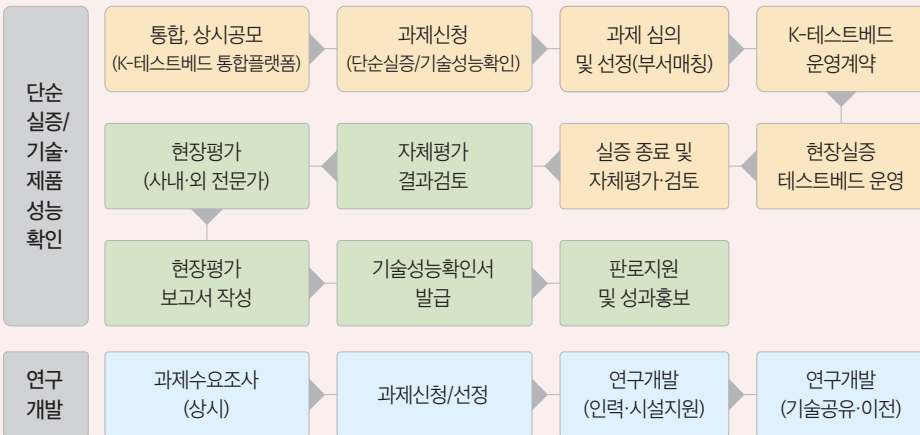

K-테스트베드 소개

K-테스트베드 실증지원사업은 중소·벤처기업의 신기술·시제품의 실증을 위해 공공기관의 실증인프라를 제공하고, 판로확대까지 연계하는 국가 통합 지원 정책입니다.

지원 분야

단순실증

공공기관이 개방하는 실증인프라(연구시설 포함)를 활용하여, 참여기업이 자체적으로 기술 및 제품의 실·검증 시행

기술·제품성능확인

공공기관이 개방하는 실증인프라(연구시설 포함)를 활용하여 참여기업이 자체 기술성능 평가 후, 해당 공공기관의 평가를 통해 기술/제품의 성능을 확인 및 성능 확인서 발급

연구개발

참여기업이 제안하는 혁신기술 연구·개발 수요를 참여기관 인프라를 활용하여 연구·개발 시행

지원 절차

추진체계

■ 공통(단순실증, 기술·제품성능확인)
■ 기술·제품 성능확인
■ 연구개발

지원사이트 K-테스트베드 플랫폼 <https://ktb.kwater.or.kr>

지원 내용

단순실증 이행확인서 발급

순실증 완료과제에 대해 발급요청 시 확인서 발급

기술·제품 성능확인서 발급

기술·제품성능확인 과제에 대해 전문가 현장평가 시행 후 '적합'으로 평가된 경우 확인서 발급

K-테스트베드 우수제품 인증서 발급

성능확인서 발급 제품에 대해 운영기관(한국수자원공사)이 공모 및 공동검증심의를 통해 우수제품 선정 및 인증서 발급

조달청 혁신제품 지정 지원

성능확인서 발급 제품에 대해 조달청 혁신제품 신청 시 교육·컨설팅 지원 및 심사우대(일부항목 평가제외)

해외 실증 및 판로 지원

참여기업의 해외 실증 및 판로 지원(시범사업 운영 중, 2026년 확대 예정)

기술·제품 홍보지원

K-테스트베드 사이트 내 홍보관 검토 후 등록 지원