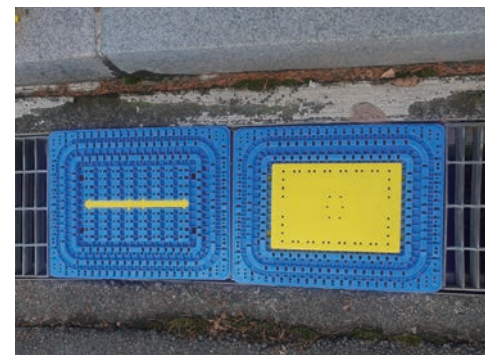

대표 상품_ 그레이팅 필터

▲ 기본형: DF676-A(물품식별번호 25198313)

▼ 커버형: DF676-B(물품식별번호 25198314)

이 제품은 도로 우수받이 스틸그레이팅 위에 설치하는 그레이팅 필터입니다. 스틸 그레이팅 위에 설치하여 사용할 수 있습니다. 생활폐기물의 우수관 유입을 예방하여 깨끗한 우수관로를 유지할 수 있는 제품입니다.